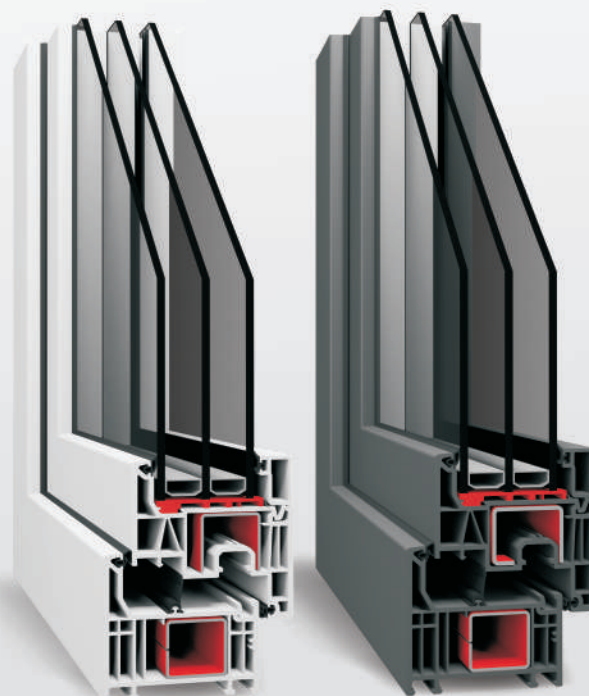

TĒRAUDS
IZSTRĀDĀJUMA
IEKŠPUSĒ

$U_w = 0,75$

ELEGANT COMFORT-LINE AdamS

U_w
0,75
 W/m^2K

vienvērtnes logam
ar standarta izmēru
1230 mm x 1480 mm,
**izmantojot stiklojuma
vienību $U_g = 0,5 W/m^2K$
un siltu rāmi**
(ja tiek izmantots alumīnija
rāmis $U_w = 0,83 W/m^2K$)

 AdamS

avotiņi

ELEGANT

COMFORT-LINE AdamS

- ELEGANTA LOGU SISTĒMA - Izcila tehnoloģija ar novatorisku dizainu.
- Mūsu logu un terases durvis ir ideāls risinājums visām uzstādīšanas prasībām jaunbūvēs, vecās ēkās vai renovācijas projektos. Tie pārsteidz ar savu ilgu kalpošanas laiku, novatorisko raksturu un ekoloģiju. No vizuālā aspekta Elegant un alumīnija logi izskatās vienādi – abi piešķir mājām stilīgu, elegantu un modernu izskatu. Šī iemesla dēļ sistēma ir praktiska, ekoloģiska alternatīva alumīnija logiem. Unikāls jaunums, kas apmierina pieprasījumu pēc siltumizolācijas, minimālisma izskata un videi draudzīguma.
- Izmantojot jaunāko 6 kameru tehnoloģiju un profila dziļumu 76 mm, jūs varat gūt labumu no lieliem enerģijas ietaupījumiem un būtiski samazināt apkures izmaksas.
- Trīs blīves nodrošina lielisku siltuma un skaņas izolāciju. Tie nodrošina arī nevainojamu loga ūdensnecaurlaidību.
- Ar savu slaido, gludo izskatu apvienojumā ar kvadrātveida alumīnija izskata stūra apmales sistēmu Elegant pārstāv pilnīgi jaunu dizaina logu paaudzi. Elegant ir pilnīgi jauna dizaina logu paaudze.
- No vizuālā aspekta Eleganti un alumīnija logi praktiski izskatās vienādi – abi piešķir mājai stilīgu, elegantu un modernu izskatu.
- Trīskāršā stiklojuma pakete (izmantota kā sistēmas standarts) ļauj samazināt enerģijas zudumus no telpu iekšpuses.
- Šis kvalitatīvais produkts ir pieejams plašā krāsu gammā.
- Standarta aprīkojumā, logi aprīkoti ar Siegenia furnitūru.